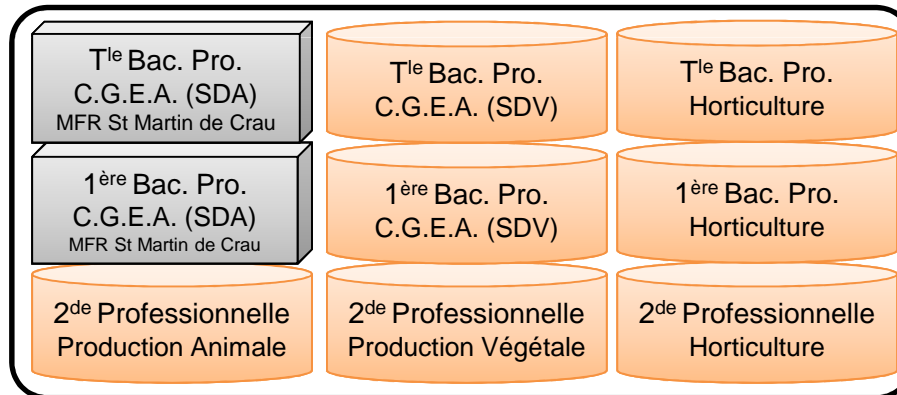

Maison Familiale Rurale
 Domaine de Garachon
 13410 LAMBESC
 ☎ 04 42 57 19 57 📠 04 42 57 19 58
 mfr.lambesc@mfr.asso.fr
 www.garachon.org

Organisation des formations

FORMATIONS SCOLAIRES PAR ALTERNANCE

Maj du 15/01/2010