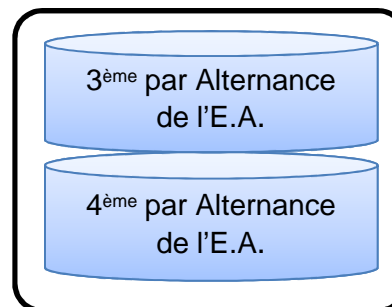

Maison Familiale Rurale
 Domaine de Garachon
 13410 LAMBESC
 ☎ 04 42 57 19 57 📠 04 42 57 19 58
 mfr.lambesc@mfr.asso.fr
 www.garachon.org

Organisation des formations

FORMATIONS SCOLAIRES PAR ALTERNANCE

Maj du 15/01/2010